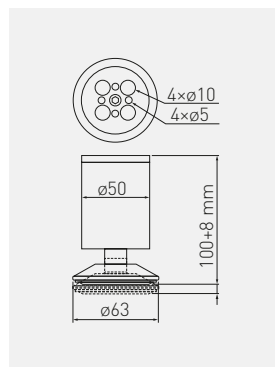

Nóżka BD-762 z regulacją
Adjustable leg BD-762
Ножка BD-762 с регулировкой
Ніжка BD-762 з регуляцією

		 H mm			
NM-BD-762-01		100 + 8	chrom / chrome / хром / хром	ZnAl + stal ZnAl + steel	50
NM-BD-762-05			aluminium / aluminium / алюминий / алюміній	ZnAl + сталь ZnAl + сталь	

Nóżka BD-867
Leg BD-867
Ножка BD-867
Ніжка BD-867

		 H mm			
NM-BD867-100		100	aluminium / aluminium / алюминий / алюміній	aluminium / aluminium / алюминий / алюміній	50