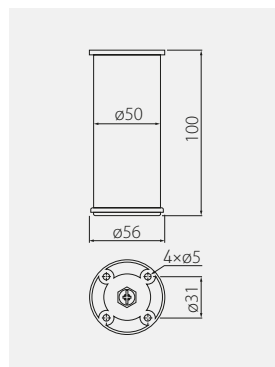

Nóżka BD-762 z regulacją
Adjustable leg BD-762
Ножка BD-762 с регулировкой
Ніжка BD-762 з регуляцією

		 H mm			
NM-BD-762-01		100 + 8	chrom / chrome / хром / хром	ZnAl + stal ZnAl + steel	50
NM-BD-762-05			aluminium / aluminium / алюминий / алюміній	ZnAl + сталь ZnAl + сталь	

Nóżka BD-867
Leg BD-867
Ножка BD-867
Ніжка BD-867

		 H mm			
NM-BD867-100		100	aluminium / aluminium / алюминий / алюміній	aluminium / aluminium / алюминий / алюміній	50