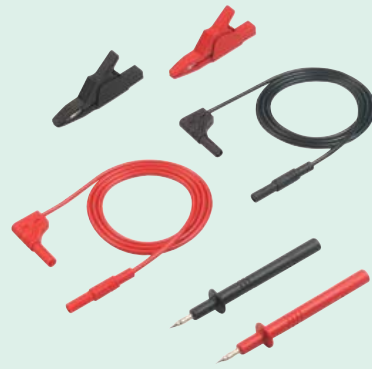

Sets / sets

MMS 2020

4 mm Sicherheitssystem / 4 mm safety system

Produktbeschreibung	Product description		
Beschreibung	Description	<p>Multimeter-Set für Sicherheitsanwendungen, als Zubehör für Messgeräte.</p> <ul style="list-style-type: none"> • PRUEF 2700 Sicherheits-Prüfspitze mit Doppelfunktion. Spitze zum Durchstoßen von Isolier-/Oxidschichten und 4 mm Stift zum Kontaktieren in 4 mm Buchsen. • AK 2 B 2540 I Sicherheits-Abgreifklemme zum Anklemmen von Fein- und Massivdraht. Klemmbereich bis max. 30 mm Bolzendurchmesser. • MLS WG 100/1 Sicherheits-Messleitung beidseitig 4 mm Stecker mit geradem bzw. gewinkeltem Abgang (Länge: 100 cm). <p>Weitere technische Details entnehmen Sie bitte den einzelnen Produktdatenblättern.</p>	<p>Test equipment set for safety applications, as accessories for measuring instruments.</p> <ul style="list-style-type: none"> • PRUEF 2700 Safety test probe with dual function. Tip for penetrating of insulation and oxide layers and 4 mm pin for connecting with 4 mm sockets. • AK 2 B 2540 I Safety alligator clip for clamping solid and fine wires. Clamping range up to 30 mm bolt diameter. • MLS WG 100/1 Safety measuring lead with 4 mm plugs on both sides, one straight and one angled outlet (length: 100 cm). <p>Please find further technical details on individual product data sheets.</p>
Lieferumfang	Delivery	<ul style="list-style-type: none"> • 1x Prüfspitze PRUEF 2700 schwarz (972 319-100) • 1x Prüfspitze PRUEF 2700 rot (972 319-101) • 1x Abgreifklemme AK 2 B 2540 I schwarz (972 405-100) • 1x Abgreifklemme AK 2 B 2540 I rot (972 405-101) • 1x Messleitung MLS WG 100/1 schwarz (934 082-100) • 1x Messleitung MLS WG 100/1 rot (934 082-101) 	<ul style="list-style-type: none"> • 1x Prüfspitze PRUEF 2700 schwarz (972 319-100) • 1x Prüfspitze PRUEF 2700 rot (972 319-101) • 1x Abgreifklemme AK 2 B 2540 I schwarz (972 405-100) • 1x Abgreifklemme AK 2 B 2540 I rot (972 405-101) • 1x Messleitung MLS WG 100/1 schwarz (934 082-100) • 1x Messleitung MLS WG 100/1 rot (934 082-101)
Typ	Type	MMS 2020	MMS 2020
Artikel-Nr.	Article-no.	972 340-001	972 340-001