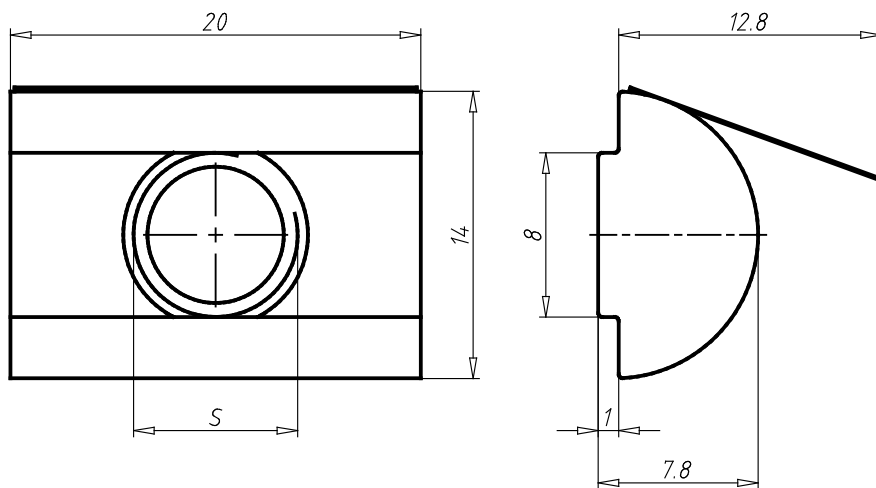

Roll-in T-slot Nut 13.8 x 7.8 mm with Spring Leaf

096186FS01

| PARTNR (Part #) | S (Size) | WEIGHT (Weight / g) | CTN (Customs Tariff Number) | ID (ID #) |
|-----------------|----------|---------------------|-----------------------------|-----------|
| 096186FS01      | M6       | 11                  | 73181900                    | 109891    |